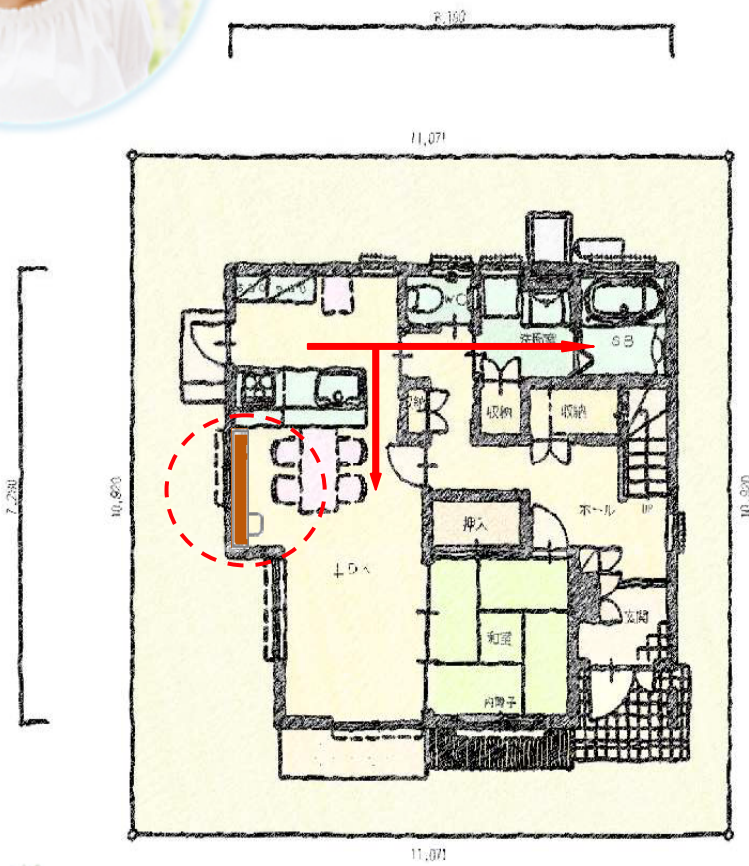

スムーズ家事動線

家事動線に配慮した対面カウンター付きキッチンで、食事の支度をしながら洗濯やお風呂の準備もラクにできます。ダイニングには宿題をするお子様を見守ることができる便利なカウンタースペースを設置。パソコンを置いてママのワークステーションとしても使えます。

1階平面図